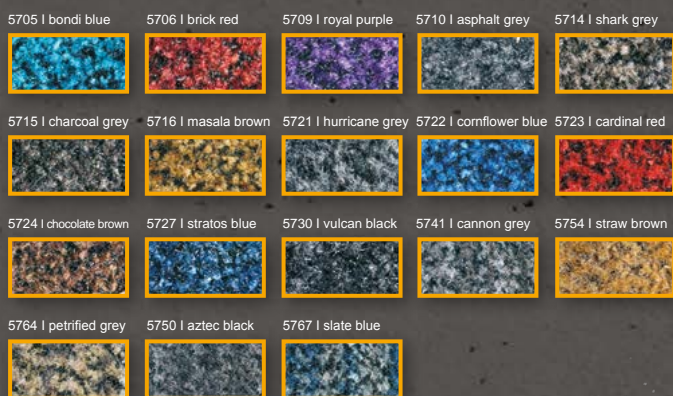

Velours

Tipp

für aufliegende Verlegung oder als Zuschnitt im Rahmen

BAUÖNE
9

Bfl-s1

Veloursmatten

... sind Klassiker im Eingangsbereich. Sie können nachträglich mit umlaufendem Rand oder integriert im Boden verlegt werden. Wir bieten Ihnen gerne die Qualität und Vielfalt von Coral Aktiv-Sauberlaufzonen als Maßanfertigung oder Standardmaßmatte an.

Coral Brush

- Allrounder für beste Feuchtigkeits- und Schmutzabsorption
- gefertigt aus Econyl (100% recycelte Garne)
- gut kombinierbare Unifarben zu angrenzenden Belägen
- ideal für hochfrequentierte Eingangsbereiche
- entspricht der höchsten Brandklassifizierung Bfl-s1
- auch als Coral Brush blend oder Coral Duo in Streifenoptik
- in Bahnen zu 105, 155, 205 cm
- Standardmaße zu 55 x 90 cm, 90 x 155 cm, 135 x 205 cm, 205 x 300 cm
- Maßmatte nach Ihren Vorgaben

Coral Classic

- maximale Feuchtigkeitsaufnahme
- attraktive Auswahl an zeitgemäßen Farben
- Ideal bei starkem Laufverkehr
- entspricht der höchsten Brandklassifizierung Bfl-s1
- erfüllt die Anforderungen für stärkste Beanspruchung im Objektbereich
- in Bahnen zu 105, 155, 205 cm
- Standardmaße zu 55 x 90 cm, 90 x 155 cm, 135 x 205 cm, 205 x 300 cm
- Maßmatte nach Ihren Vorgaben

Quelle Bilder: www.loribo.com

Tipp

Qualität ab Lager

Lagerware