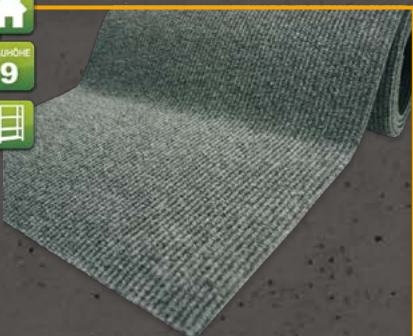

Logo

BAUHÖHE

8

Individuell in 32 Standardfarben bedruckbar.

Tipp

individuell nach Ihren Wünschen anpassbar

Logomatten

... machen aus Ihrem Eingangsbereich ein Unikat. Ob Werbebotschaft, Logo oder Statement - wir helfen Ihnen gerne bei der kreativen Gestaltung oder liefern nach Ihrer Vorgabe auf Maß oder als Standardmaßmatte. Unsere Logomatten sind hoch belastbare Schmutzfangmatten aus 100 % Nylon 6.6 HTN Faser mit Nitrilgummirücken, bedruckt in 32 Standardfarben. Maximale Druckbreite 200 cm incl. Trittrand, maximale Länge auf Anfrage. Angegebene Größen sind incl. 2 cm Trittrand.

Standardmaße in cm

85 x 60	85 x 200	115 x 180	150 x 200	200 x 200
85 x 85	85 x 300	115 x 200	150 x 240	200 x 300
85 x 115	100 x 200	115 x 240	150 x 300	200 x 400
85 x 150		115 x 300		200 x 600

Weitere Informationen und die Farbkarte finden Sie unter: www.aluway.de/logo-veloursmatten

RIPS

BAUHÖHE

22

Tipp

für geringe Beanspruchung

Rips Rahmenmatte

Ripsmatte mit Schaumrücken BH 22 mm für geringe Laufbelastung

Farben: anthrazit, grau

Bahnen: 200 cm oder als Maßmatte

BAUHÖHE

9

Ripsbahnen

Das als Streifen bekannte Einlagenmaterial der Aluprofilmatte können Sie als Rollenware bzw. Meterware im Anschnitt erhalten. Eine der günstigsten und flachsten Varianten einer Schmutzfangmatte aus PPN mit Rückenbeschichtung. Die Breite ist ca. 200 cm und die Rippe verläuft parallel zur Rollenlänge.