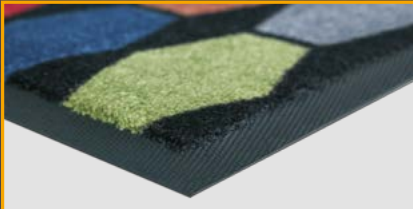

Logo

BAUHÖHE

8

Individuell in 32 Standardfarben bedruckbar.

Tipp

individuell nach Ihren Wünschen anpassbar

Logomatten

... machen aus Ihrem Eingangsbereich ein Unikat. Ob Werbebotschaft, Logo oder Statement - wir helfen Ihnen gerne bei der kreativen Gestaltung oder liefern nach Ihrer Vorgabe auf Maß oder als Standardmaßmatte. Unsere Logomatten sind hoch belastbare Schmutzfangmatten aus 100 % Nylon 6.6 HTN Faser mit Nitrilgummirücken, bedruckt in 32 Standardfarben. Maximale Druckbreite 200 cm incl. Trittrand, maximale Länge auf Anfrage. Angegebene Größen sind incl. 2 cm Trittrand.

Standardmaße in cm

85 x 60	85 x 200	115 x 180	150 x 200	200 x 200
85 x 85	85 x 300	115 x 200	150 x 240	200 x 300
85 x 115	100 x 200	115 x 240	150 x 300	200 x 400
85 x 150		115 x 300		200 x 600

Weitere Informationen und die Farbkarte finden Sie unter: www.aluway.de/logo-veloursmatten

RIPS

BAUHÖHE

22

Tipp

für geringe Beanspruchung

Rips Rahmenmatte

Ripsmatte mit Schaumrücken BH 22 mm für geringe Laufbelastung

Farben: anthrazit, grau

Bahnen: 200 cm oder als Maßmatte

BAUHÖHE

9

Ripsbahnen

Das als Streifen bekannte Einlagenmaterial der Aluprofilmatte können Sie als Rollenware bzw. Meterware im Anschnitt erhalten. Eine der günstigsten und flachsten Varianten einer Schmutzfangmatte aus PPN mit Rückenbeschichtung. Die Breite ist ca. 200 cm und die Rippe verläuft parallel zur Rollenlänge.