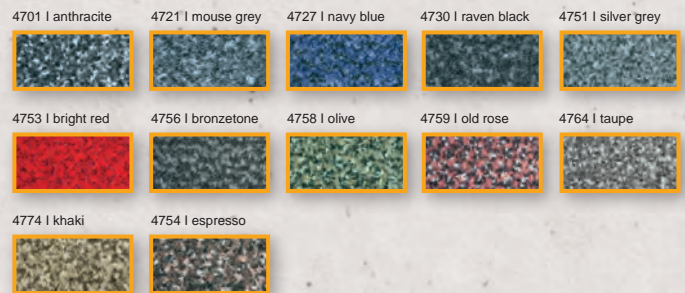

# Lagerware

Hochwertige Veloursmatte „Brush“ für außen aus PPN Faser mit Vinylrücken als Bahnenware Breite 200 cm.

Farbnamen und -nummern siehe Smartline S. 14-15.

## Coral Brush

- Allrounder für beste Feuchtigkeits- und Schmutzabsorption
- gefertigt aus Econyl (100% recycelte Garne)
- gut kombinierbare Unifarben zu angrenzenden Belägen
- ideal für hochfrequentierte Eingangsbereiche
- entspricht der höchsten Brandklassifizierung Bfl-s1
- auch als Coral Brush blend oder Coral Duo in Streifenoptik
- in Bahnen zu 105, 155, 205 cm
- Standardmaße zu 55 x 90 cm, 90 x 155 cm, 135 x 205 cm, 205 x 300 cm
- Maßmatte nach Ihren Vorgaben

## Tipp

Neben den oben aufgeführten Qualitäten Coral Classic und Coral Brush bieten wir Ihnen eine vergleichbare preisgünstige Objektqualität ab Lager an. Die Bahnen sind 205 cm breit.