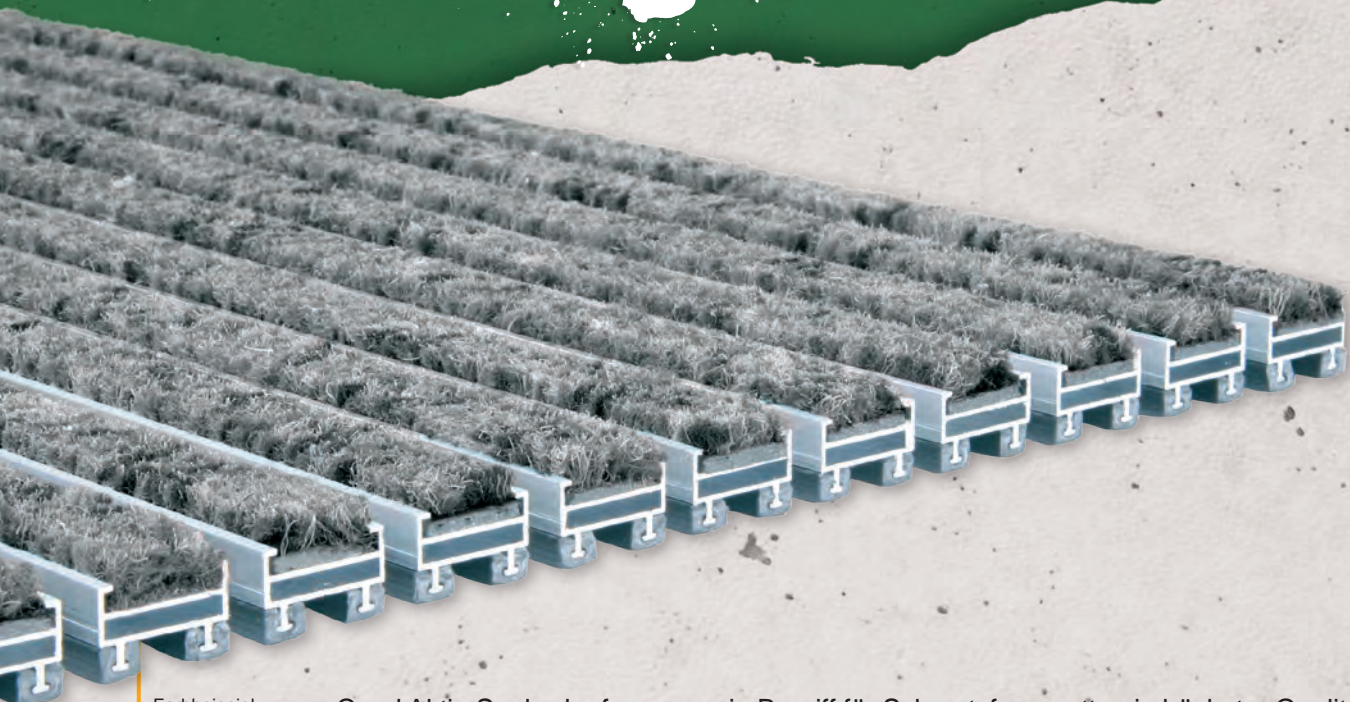

## Logomatten

... machen aus Ihrem Eingangsbereich ein Unikat. Ob Werbebotschaft, Logo oder Statement - wir helfen Ihnen gerne bei der kreativen Gestaltung oder liefern nach Ihrer Vorgabe auf Maß oder als Standardmaßmatte. Unsere Logomatten sind hoch belastbare Schmutzfangmatten aus 100 % Nylon 6.6 HTN Faser mit Nitrilgummirücken, bedruckt in 32 Standardfarben. Maximale Druckbreite 200 cm incl. Trittrand, maximale Länge auf Anfrage. Angegebene Größen sind incl. 2 cm Trittrand.

## Rips Rahmenmatte

Ripsmatte mit Schaumrücken BH 22 mm für geringe bis mittlere Laufbelastung

- Farben: anthrazit, grau
- Bahnen: 200 cm oder als Maßmatte

BAUHÖHE  
**9**

## Ripsbelag

Das als Streifen bekannte Einlagenmaterial der Aluprofilmatte können Sie als Rollenware bzw. Meterware im Anschnitt erhalten. Eine der günstigsten und flachsten Varianten einer Schmutzfangmatte aus PPN mit Rückenbeschichtung. Die Breite ist ca. 200 cm und die Rippe verläuft parallel zur Rollenlänge.

# Velourseinlagen

Farbbeispiel

Coral Aktiv-Sauberlaufzonen – ein Begriff für Schmutzfangmatten in höchster Qualität und Strapazierfähigkeit. Coral entspricht zudem den Anforderungen der höchsten Brandklassifizierung Bfl-s1 und kann daher auch in Fluchwegen und Notausgängen eingesetzt werden.