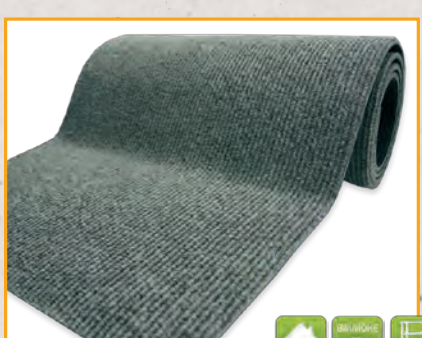

## Logomatten

... machen aus Ihrem Eingangsbereich ein Unikat. Ob Werbebotschaft, Logo oder Statement - wir helfen Ihnen gerne bei der kreativen Gestaltung oder liefern nach Ihrer Vorgabe auf Maß oder als Standardmaßmatte. Unsere Logomatten sind hoch belastbare Schmutzfangmatten aus 100 % Nylon 6.6 HTN Faser mit Nitrilgummirücken, bedruckt in 32 Standardfarben. Maximale Druckbreite 200 cm incl. Trittrand, maximale Länge auf Anfrage. Angegebene Größen sind incl. 2 cm Trittrand.

## Rips Rahmenmatte

Ripsmatte mit Schaumrücken BH 22 mm für geringe bis mittlere Laufbelastung

- Farben: anthrazit, grau
- Bahnen: 200 cm oder als Maßmatte

BAUHÖHE  
**9**

## Ripsbelag

Das als Streifen bekannte Einlagenmaterial der Aluprofilmatte können Sie als Rollenware bzw. Meterware im Anschnitt erhalten. Eine der günstigsten und flachsten Varianten einer Schmutzfangmatte aus PPN mit Rückenbeschichtung. Die Breite ist ca. 200 cm und die Rippe verläuft parallel zur Rollenlänge.