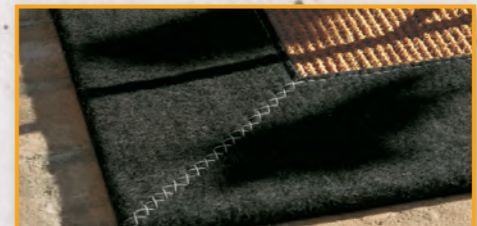

- ① Polmaterial 100 % Kokos
- ② Rücken Vinyl ca. 4 mm
- ③ Wasseraufnahme ca. 8,3 l/m² (abhängig der Stärke)
- ④ Abnutzung 3.1 Projekt (leichter Gebrauch)

Kokosveloursmatten - Lagerware -

Kokosfasern sind robust und von Natur aus unempfindlich gegen Feuchtigkeit, Pilzbefall und außerdem schwer entflammbar. Die abgebildeten Farbmuster können, drucktechnisch bedingt, vom Original abweichen.

Farbe: natur
Maß: Zuschnitt nach Maßvorgaben oder Bahnen 200 cm
Höhen: 17, 20, 23 mm

Farbe: grau
Maß: Zuschnitt nach Maßvorgaben oder Bahnen 200 cm
Höhen: 17, 23 mm

Farbe: schwarz
Maß: Zuschnitt nach Maßvorgaben oder Bahnen 200 cm
Höhen: 17, 20, 23 mm

Kokosgittermatte:
aus 100 % Kokosfaser, handgeknüpft
Größen: 590 x 390 mm 790 x 490 mm
 890 x 590 mm 990 x 590 mm

Läuferware:
Bitte fordern Sie unser Infomaterial an. Ob als Rollenware, Zuschnitt, Sondermaß oder Teppich mit Rand. Gerne senden wir Ihnen unseren Katalog über Kokos- und Sisalläufer – der Urform der Schmutzfangmatten. Fragen Sie uns!

Porta

Die gewebte Kokosbrosse Porta ist eine ideale Schmutzschleuse. Porta ist in den Höhen 15, 20 und 25 mm und verschiedenen Farben erhältlich, selbst Leinen- oder Ledereinfassungen sind möglich. Porta verfügt über einen gewebten Rücken mit Schwerbeschichtung und einer Flammfestigkeit CFL-S1.