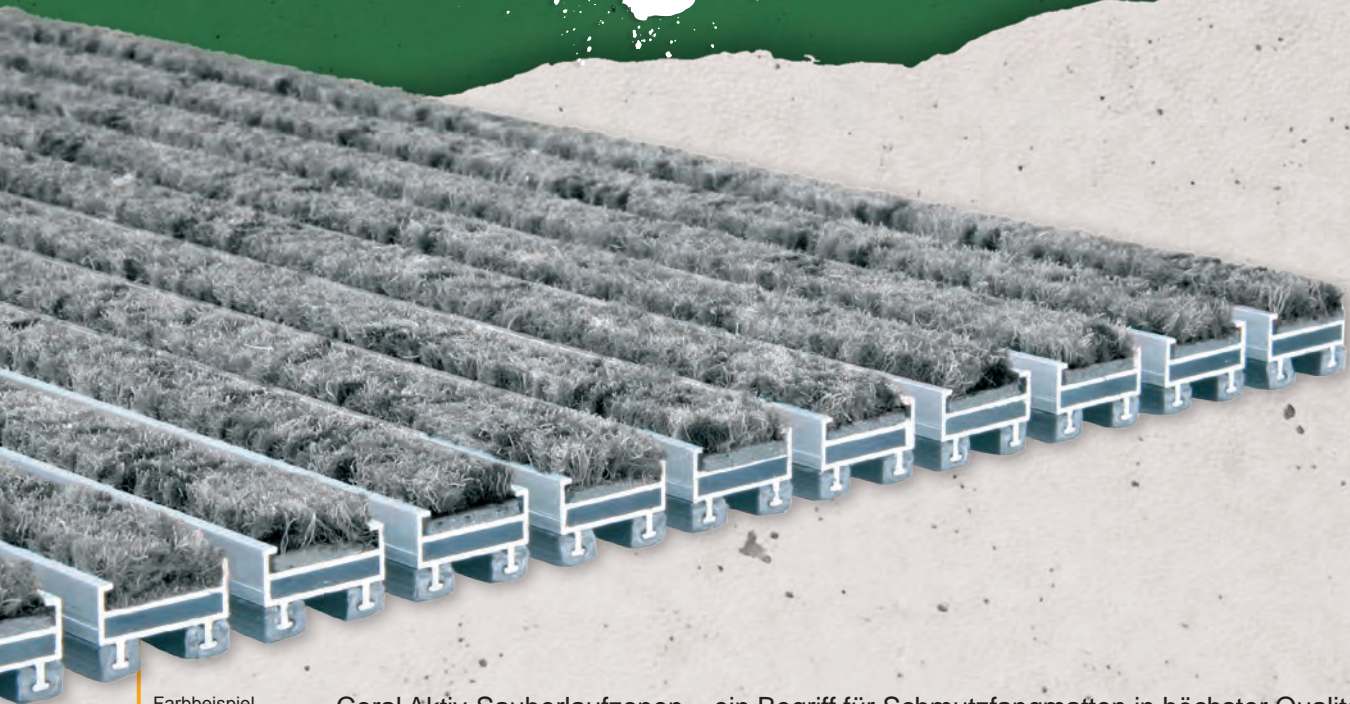

Porta

Die gewebte Kokosbrosse Porta ist eine ideale Schmutzschleuse. Porta ist in den Höhen 15, 20 und 25 mm und verschiedenen Farben erhältlich, selbst Leinen- oder Ledereinfassungen sind möglich. Porta verfügt über einen gewebten Rücken mit Schwerbeschichtung und einer Flammfestigkeit CFL-S1.

Waikiki

Eignet sich für drinnen und draußen. Die Matte besteht aus naturbelassenem, strapazierfähigem Kokosgarn. Seine grobe Stuktur verleiht ihr ein archaisches Aussehen. Waikiki ist in einer Höhe von ca. 20 mm lieferbar.

Kokos Objekt Velours

Die Objektware ist fester und dichter als herkömmliche Qualitäten. Eine hohe Güte der Fasern verleiht ihr ein einheitliches, etwas dunkleres Erscheinungsbild und vermindert den Faserverlust.
Sie erfüllt die strengen Auflagen der Beanspruchungsklasse 32 und ist Cfl-s1 geprüft. Farbe natur.

Velourseinlagen

Farbbeispiel

Coral Aktiv-Sauberlaufzonen – ein Begriff für Schmutzfangmatten in höchster Qualität und Strapazierfähigkeit. Coral entspricht zudem den Anforderungen der höchsten Brandklassifizierung Bfl-s1 und kann daher auch in Fluchwegen und Notausgängen eingesetzt werden.