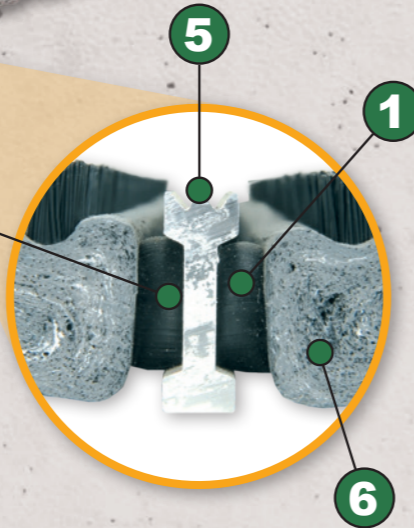

BAUHÖHE
22

- ① **Abstandhalter** in unterschiedlicher Stärke zum Erreichen jeder gewünschten Gehtiefe
- ② **Bürsten** je nach Typ aus 100% Polypropylen- oder 100% aus Nylon 6.6 Faser
- ③ **Aufrollbar** verbunden durch V2A Seile
- ④ **Bauhöhe** gesamt 22 mm
- ⑤ **Alukratzkante** für hohen Schmutzabrieb und Stabilität
- ⑥ **Profile** geschäumte, extrudierte PVC Trägerprofile aus recyceltem Kunststoff

Brushline

Brushlinematten sind ideal für den Außenbereich. Die groben Bürsten eignen sich bestens bei hohen Schmutz- oder Schneeaufkommen. Die Kratzkante verstärkt die Abstreifwirkung und erhöht die Stabilität. Wir empfehlen den Einsatz ab 80 cm Stablänge. Die Kunststoffträger sind bestückt mit PPN Bürsten (Typen 005/005k) oder mit Nylon 6.6 (Typen 003 oder 003k). Letztere sind UV-beständiger und wesentlich abriebfester.

Brushline 003
Nylonbürste

Nässe
Schmutz

Brushline 005
Bürste aus PPN

Nässe
Schmutz

Winkelrahmen
Die passenden Rahmen finden Sie auf Seite 24

Brushline 003k
Nylonbürste mit zusätzlich montierter Alukratzkante

Nässe
Schmutz

Brushline 005k
Bürste aus PPN und zusätzlich montierter Alukratzkante

Nässe
Schmutz

Sonderformen
Siehe dazu Seite 27

Brushline im Eingangsbereich

grau
anthrazit
braun
Lagerprogramm

Typ: Brushline 003k
in: ST1 582 x 382 mm
ST2 782 x 482 mm