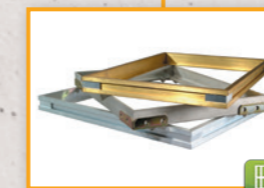

Winkelrahmen
Die passenden Rahmen finden Sie auf Seite 24